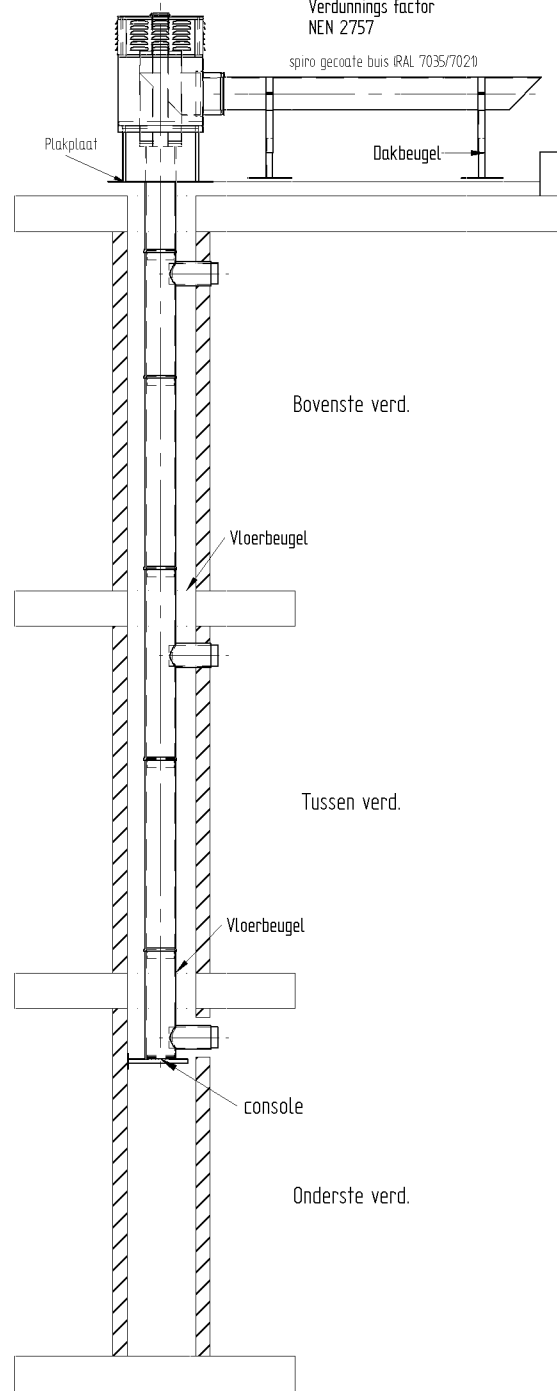

LET OP!!  
Verdunnings factor  
NEN 2757

spiro gecoate buis (RAL 7035/7021)

Toevoer  
ø150 kunststof

Afvoer  
ø150 kunststof

Toevoer  
ø150 kunststof

Afvoer  
ø150 kunststof

Toevoer  
ø150 kunststof

Afvoer  
ø150 kunststof